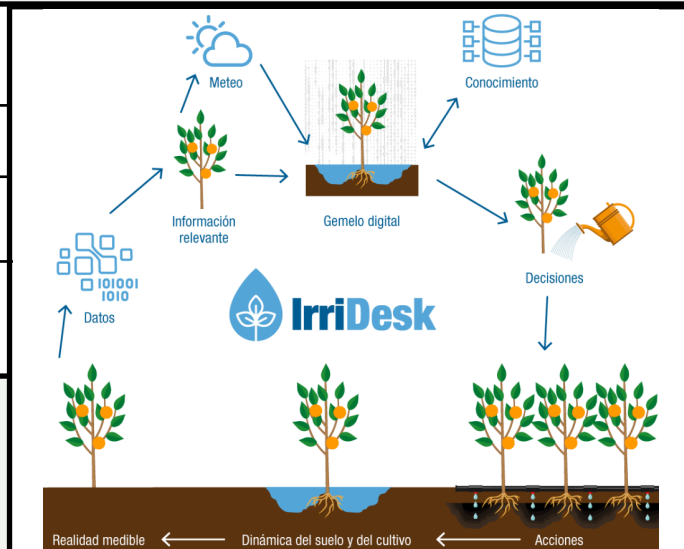

IRRIDESH

SISTEMA DE RIEGO INTELIGENTE

 Cataluña (España)

 Producción Vegetal

 Jaume Casadesús (jaume.casadesús@irta.cat)

 [Plataforma IRRIDESH](#)

 Territorios de aplicación: Todo el mundo

 Estado de Desarrollo  100%
TRL 9

Sistema IrriDesk, es una herramienta digital que trabaja con un algoritmo original que responde al clima y a los datos del suelo, optimizando el volumen de agua durante el riego.

DESCRIPCIÓN

IrriDesk es una herramienta digital que combina las últimas tecnologías en monitorización y simulación de cultivos para un riego preciso. Se basa en un algoritmo que integra principalmente datos de meteorología, teledetección y sensores instalados en las parcelas.

IrriDesk puede funcionar de manera automática, desde la adquisición de datos en campo, pasando por su procesamiento y asimilación en un gemelo digital (*digital twin*), hasta la toma de decisiones y su transmisión al controlador del sistema de riego. Se ha probado en diversos frutales de hueso y pepita, almendros, olivos, cítricos, viñedo, así como cultivos extensivos y hortalizas. También da soporte cuando las dotaciones de agua son limitadas (riego deficitario) mediante una mejora en el manejo del riego.

IrriDesk es una herramienta digital que se comercializa a través de otras plataformas comerciales a través de las cuales se conecta con los sensores y los controladores de riego.